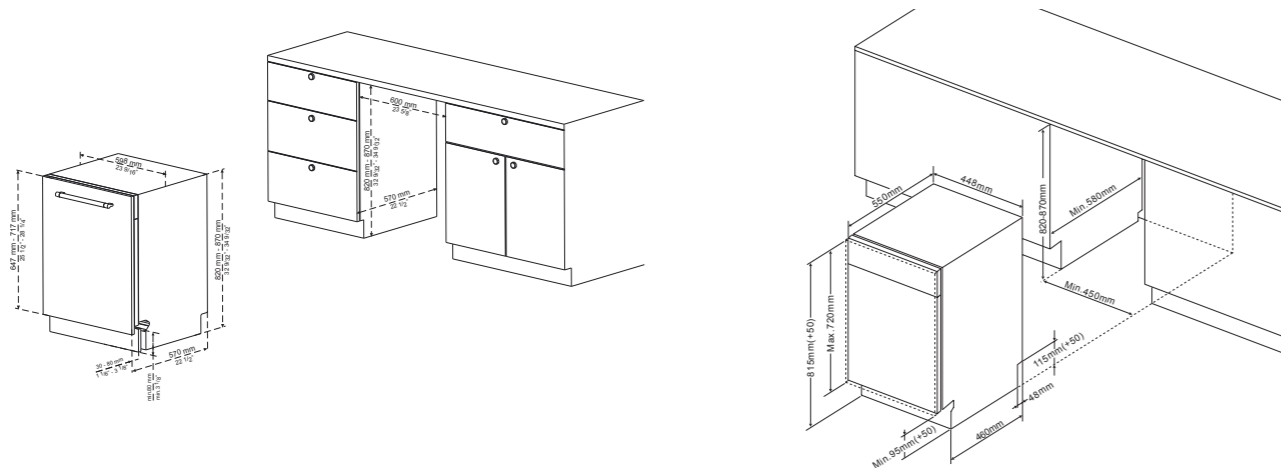

**Vestavné myčky 60 a 45cm / Vstavané umývačky 60 a 45cm**

**Digestoře komínové / Digestory komínové (např. OKP6558S STUDIO)**

**Digestoře komínové / Digestory komínové (např. OKP6652S STUDIO)**

**Digestoře vestavné / Digestory vstavané (např. OMC6274B STUDIO)**