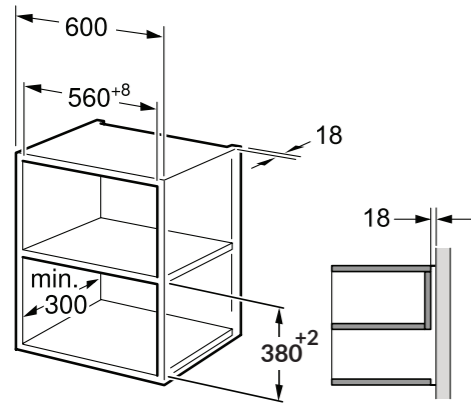

Mikrovlnné trouby / Mikrovlnné rúry (např. AMGB20E3GB STUDIO)

Mikrovlnné trouby / Mikrovlnné rúry (např. AMMB25E5SGVB STUDIO)