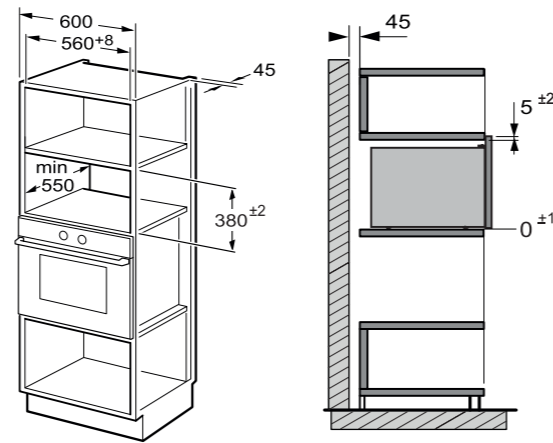

Mikrovlnné trouby / Mikrovlnné rúry (např. AMGB20E3GB STUDIO)

Mikrovlnné trouby / Mikrovlnné rúry (např. AMMB25E5SGVB STUDIO)