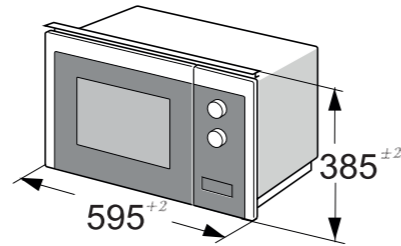

Mikrovlnné trouby / Mikrovlnné rúry (např. AMGB20E3GB STUDIO)

Mikrovlnné trouby / Mikrovlnné rúry (např. AMMB25E5SGVB STUDIO)