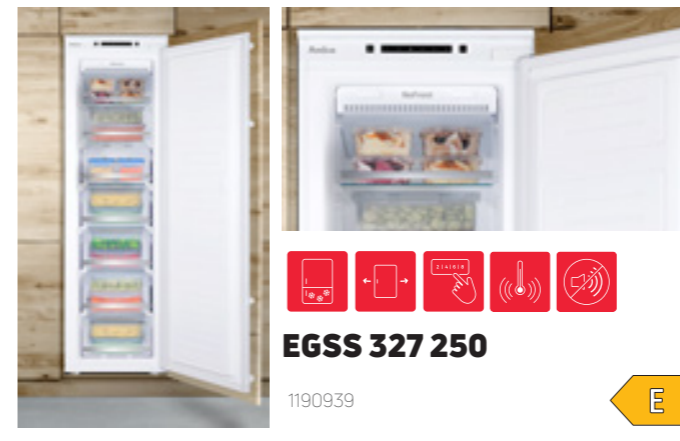

EGSS 327 250

1190939

Vestavná mraznička, NO FROST, hlučnost: 41 dB, elektronické ovládání termostatu, invertorový motor, alarm zvýšené teploty, možnost otočení dveří, zásobník ledu

Objem mrazáku: 200 litrů, En. třída E, Rozměry: Š/V/H - 540/1769/540 mm

18 990 Kč