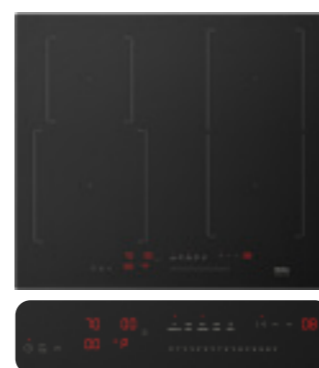

varné desky AMICA STUDIO