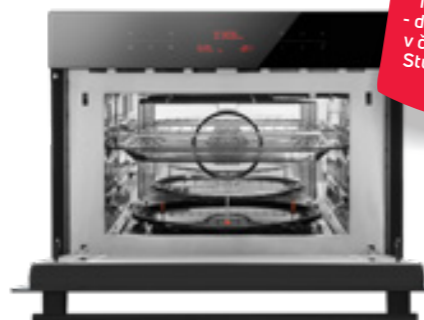

Vestavná trouba kompaktní s funkcí mikrovlnné

AMMB44E2GCB STUDIO

1194530

Tónovaná skla - dostupné pouze v černých Amica Studio troubách

15 990 Kč

Kompaktní vestavná trouba s funkcí mikrovlnné trouby.

Objem: 44 L, Počet stupňů výkonu: 5, Počet připravených programů: 13, SoftClose - měkké dovírání, Sensorové ovládání, Combigril, QuickStart, MultiWave System, Rozmrazování dle času / dle hmotnosti, Časovač, Dětská pojistka, Rozměry: Š/V/H - 595/454/568 mm

Kvalita Made in EU

Významná část našich produktů (trouby, desky, sporáky..) je vyráběna poblíž hranic s ČR, nedaleko Poznaň.

Jsme tradičním výrobcem s **desítkami let zkušeností.**