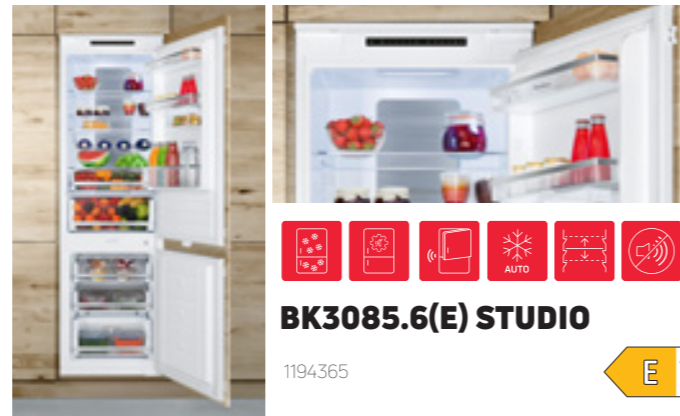

Objem chladničky/mrazničky: 182/56 litrů, En. třída E, Rozměry: Š/V/H - 540/1769/540 mm

15 990 Kč

**BK3085.6(E) STUDIO**

1194365

Total NoFrost - není třeba odmrazovat, Invertorový kompresor, CoolBalance - stabilní vnitřní teplota, VitControl - regulace úrovně vlhkosti, Elektronické ovládání termostatu, FlexiShelves, Funkce Super Cooling, Funkce Super Freezing, Možnost otočení otevírání dveří, Alarm pootevřených dveří