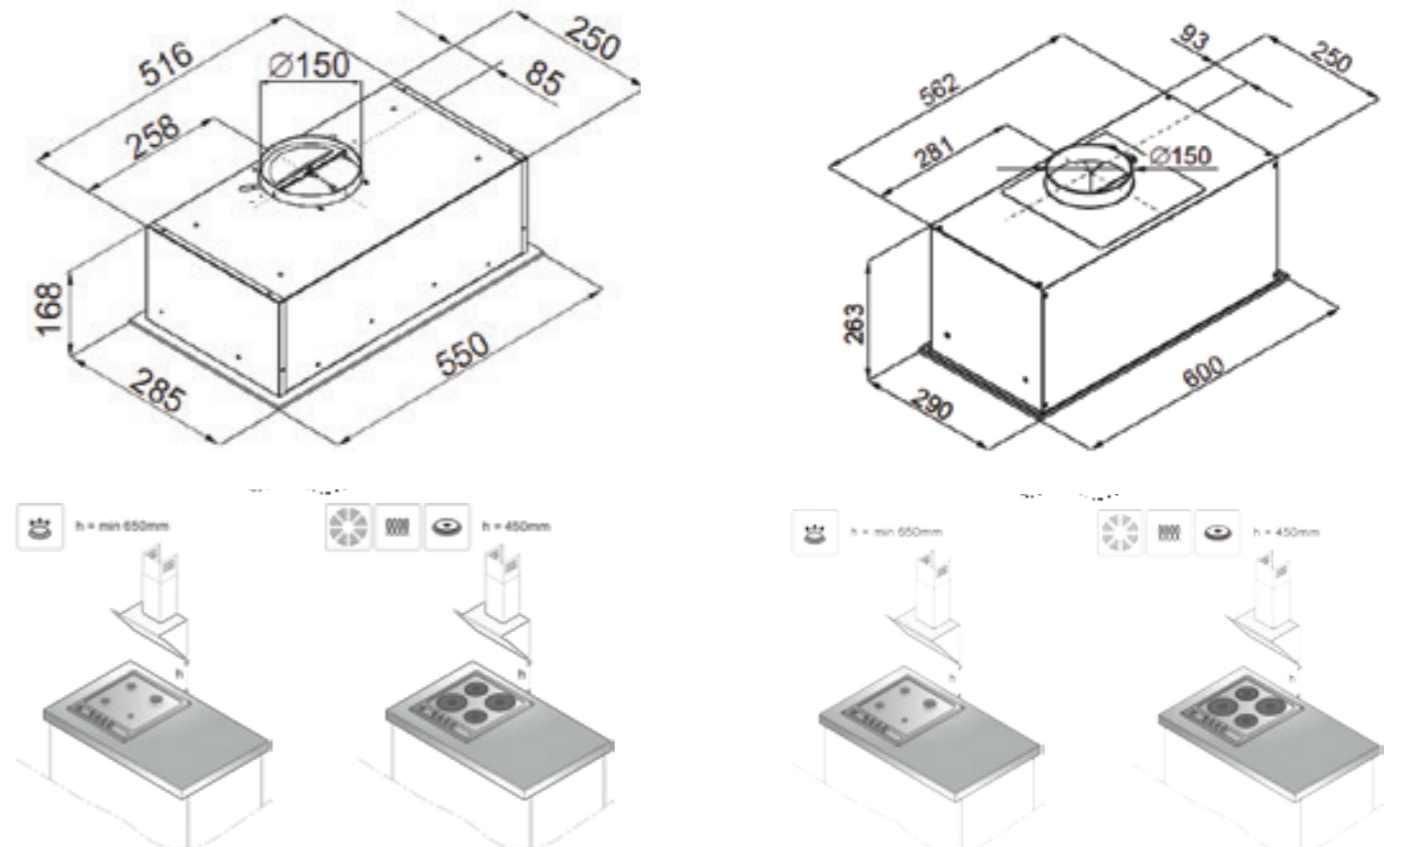

Digestoře vestavné / Digestory vstavané (např. OMC6274B STUDIO)

Digestoře vestavné / Digestory vstavané (např. OMC6754B HC STUDIO)