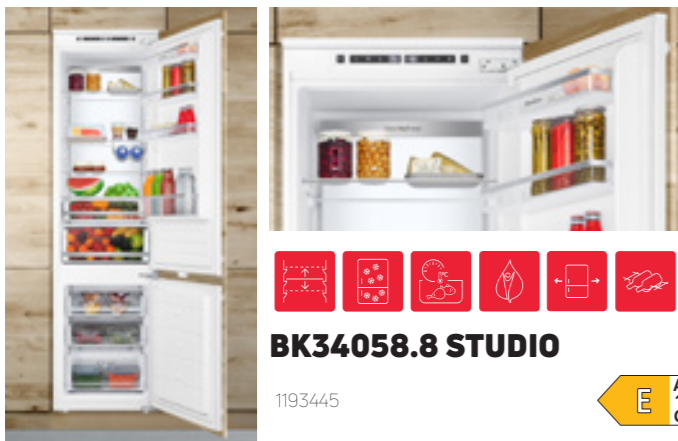

BK34058.8 STUDIO

1193445

Total NoFrost - není třeba odmrazovat, Invertorový kompresor, CoolManagement System, AdaptZone, AirFlow, Funkce Super Cooling / Super Freezing, Eco funkce, Funkce Holiday, Možnost otočení otevírání dveří, Alarm vysoké teploty, Alarm pootevřených dveří, VitControl

FlexiShelf: 3+1, SlideSystem, LightWall: Osvětlená zadní stěna, Tichý chod - hlučnost: 41 dB, SafetyGlass, Deska na víno a sýr, Police na láhve

Objem chladničky/mrazáku: 200/67 litrů, En. třída E, Rozměry: Š/V/H - 540/1937/550 mm

19 990 Kč